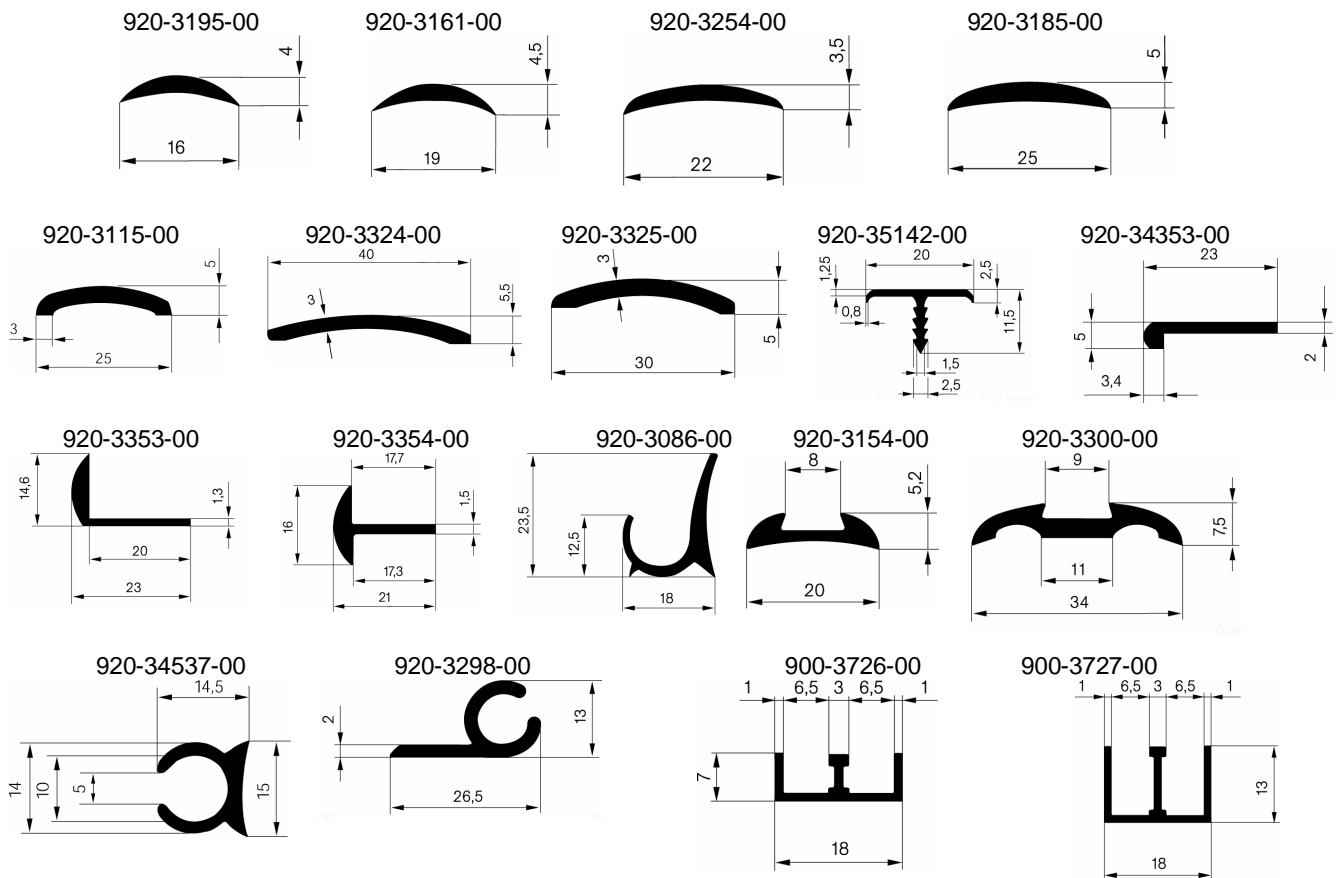

Dekoratyvines juostelės be padengimo

Profiliai jungiumi anoduoti

Spec. tvirtinimo vamzdžiai anoduoti