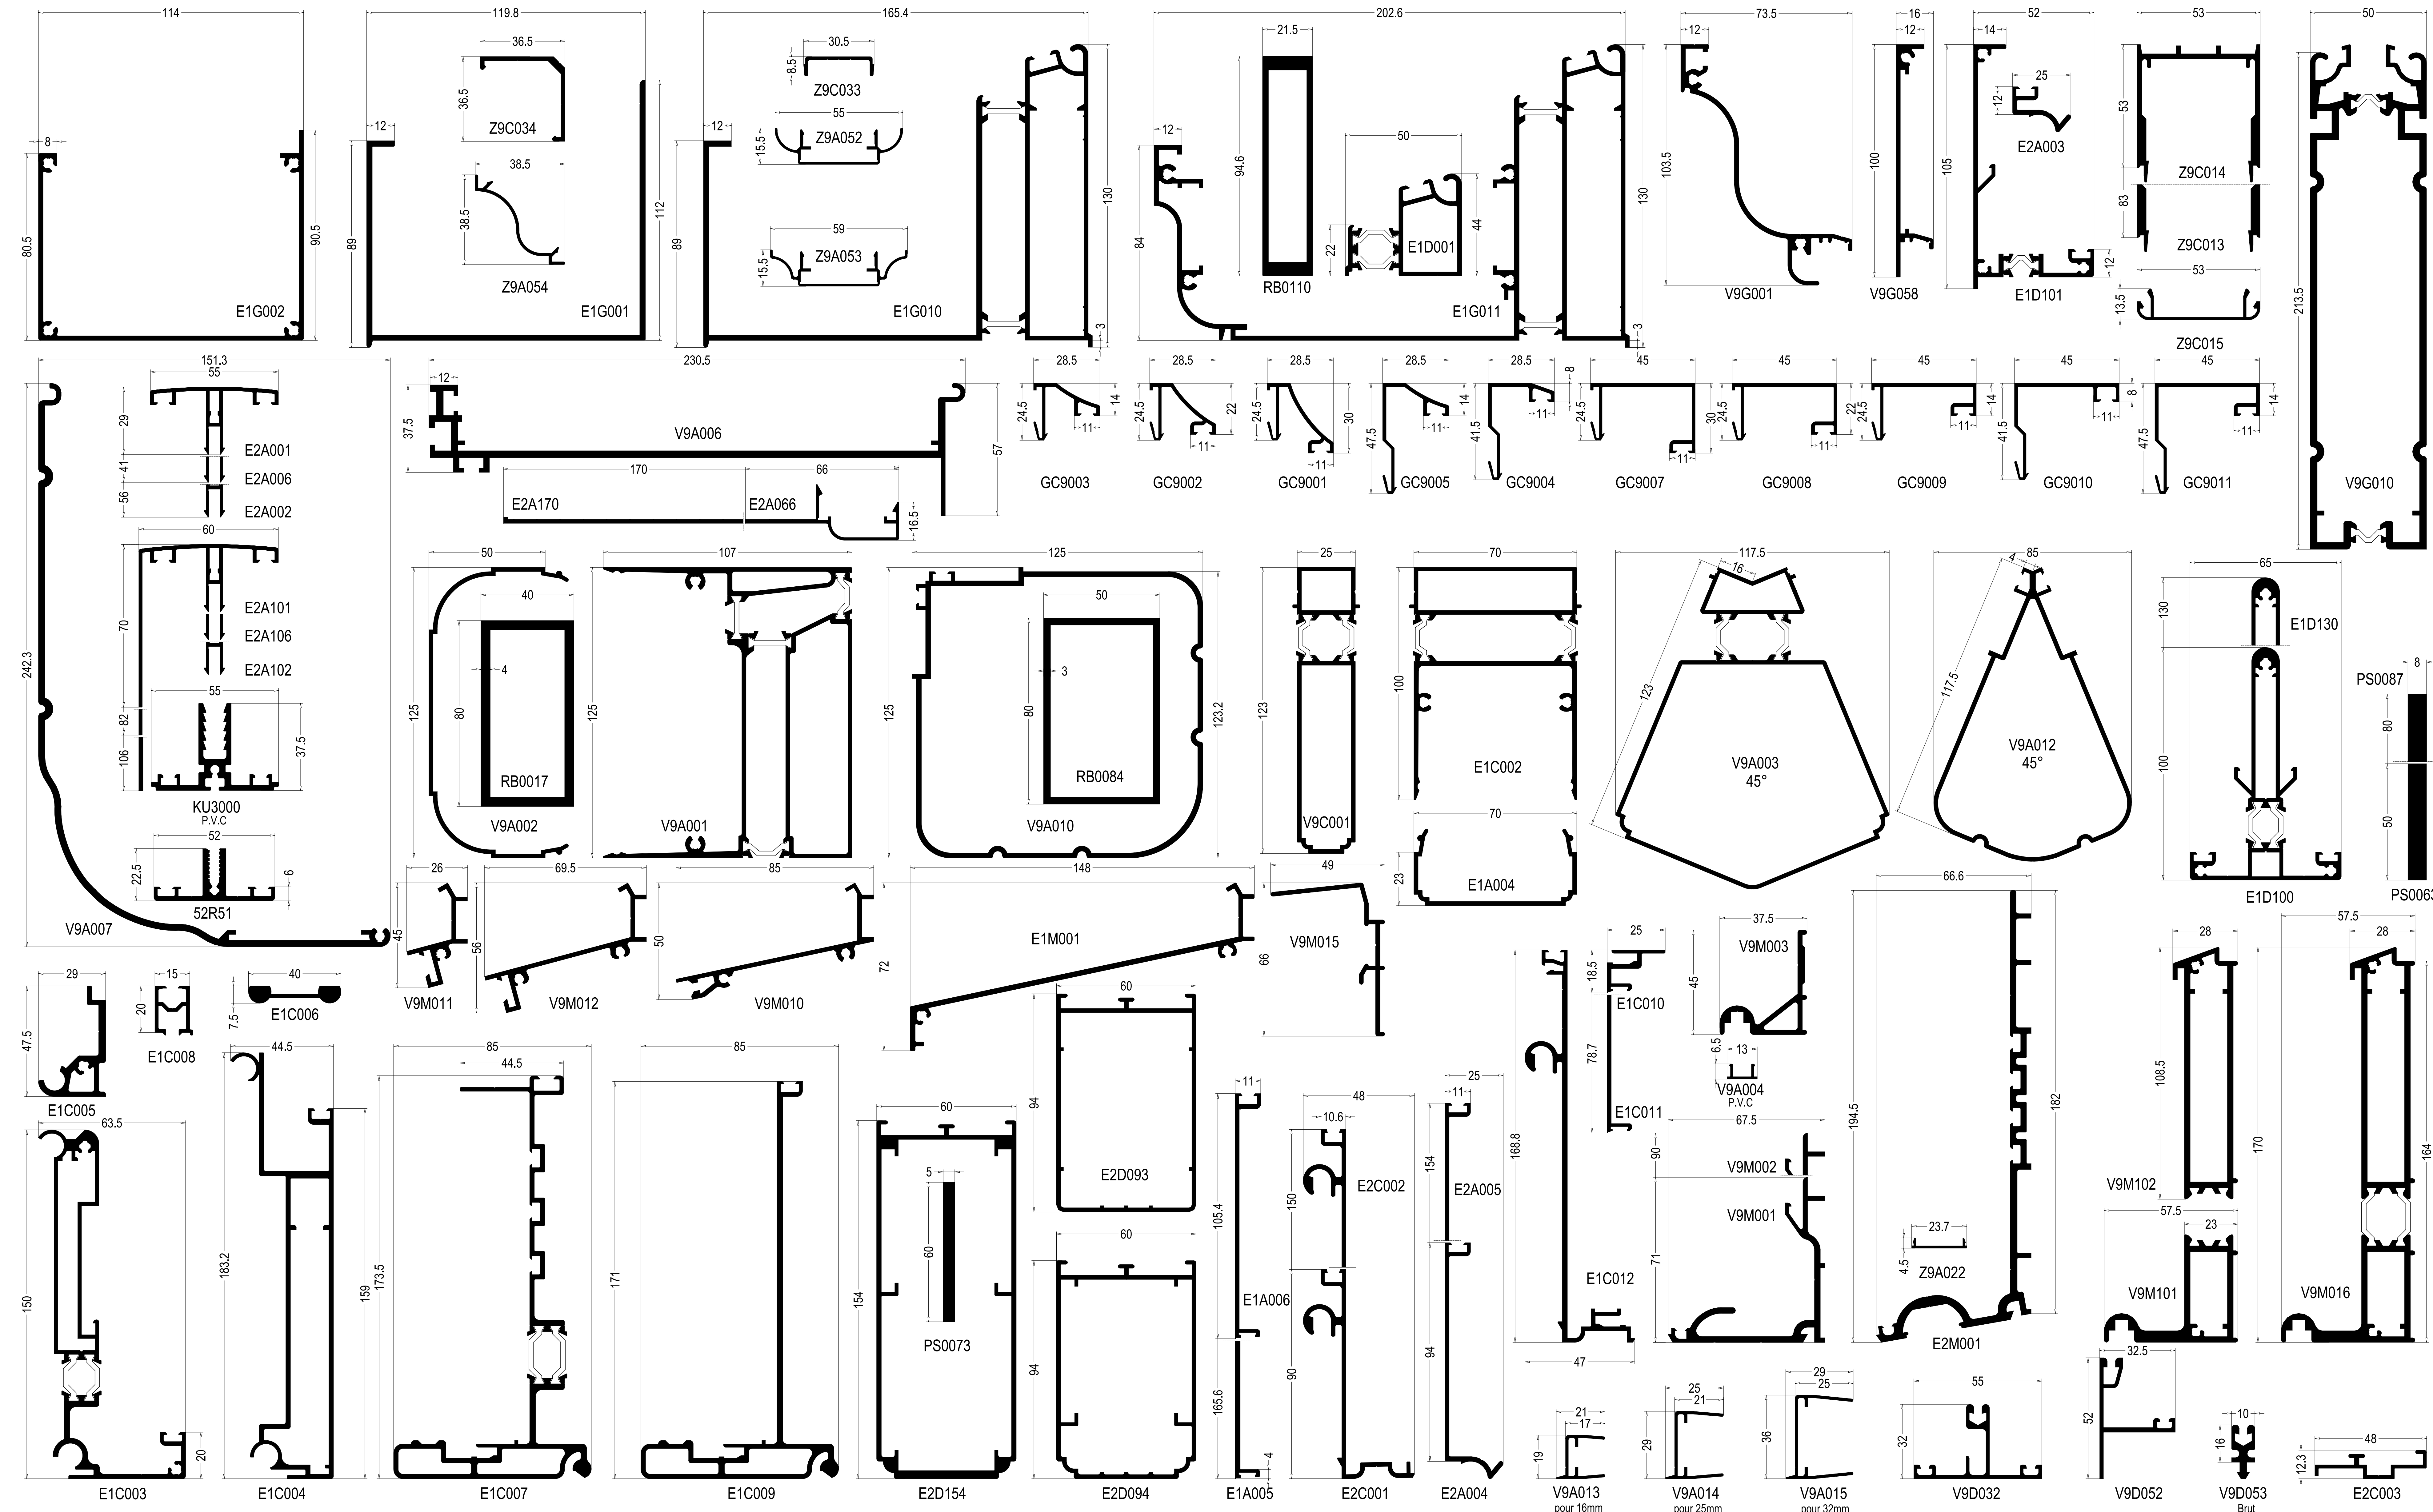

Véranda Eden

Tél. **04 98 12 59 00**
Fax **04 98 11 21 82**
E-mail contact@sapabuildingsystem.net
Site internet www.sapabuildingsystem.fr